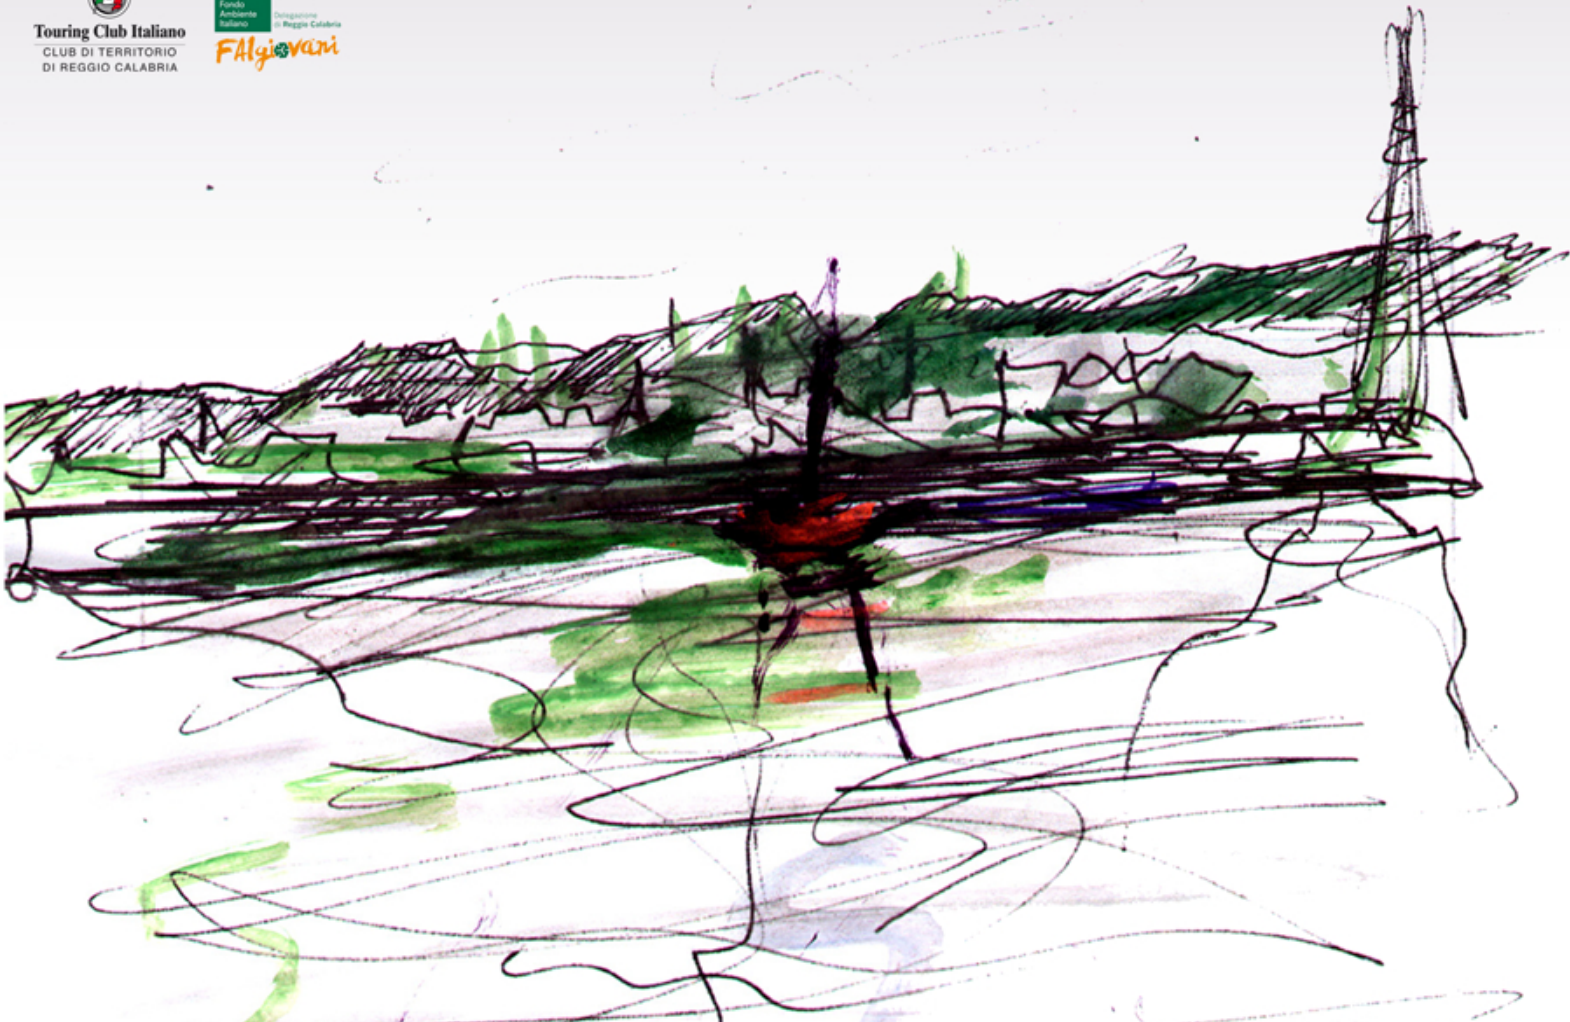

con il patrocinio di:

A bordo di Angelo Azzurro

MINICROCIERA NELLO STRETTO

Navigata esplorativa: Paesaggi nello Stretto

18 LUGLIO 2015

partenza ore 9.00 - ritorno ore 16.00

itinerario: Porto di Reggio Calabria - Scilla - Palmi